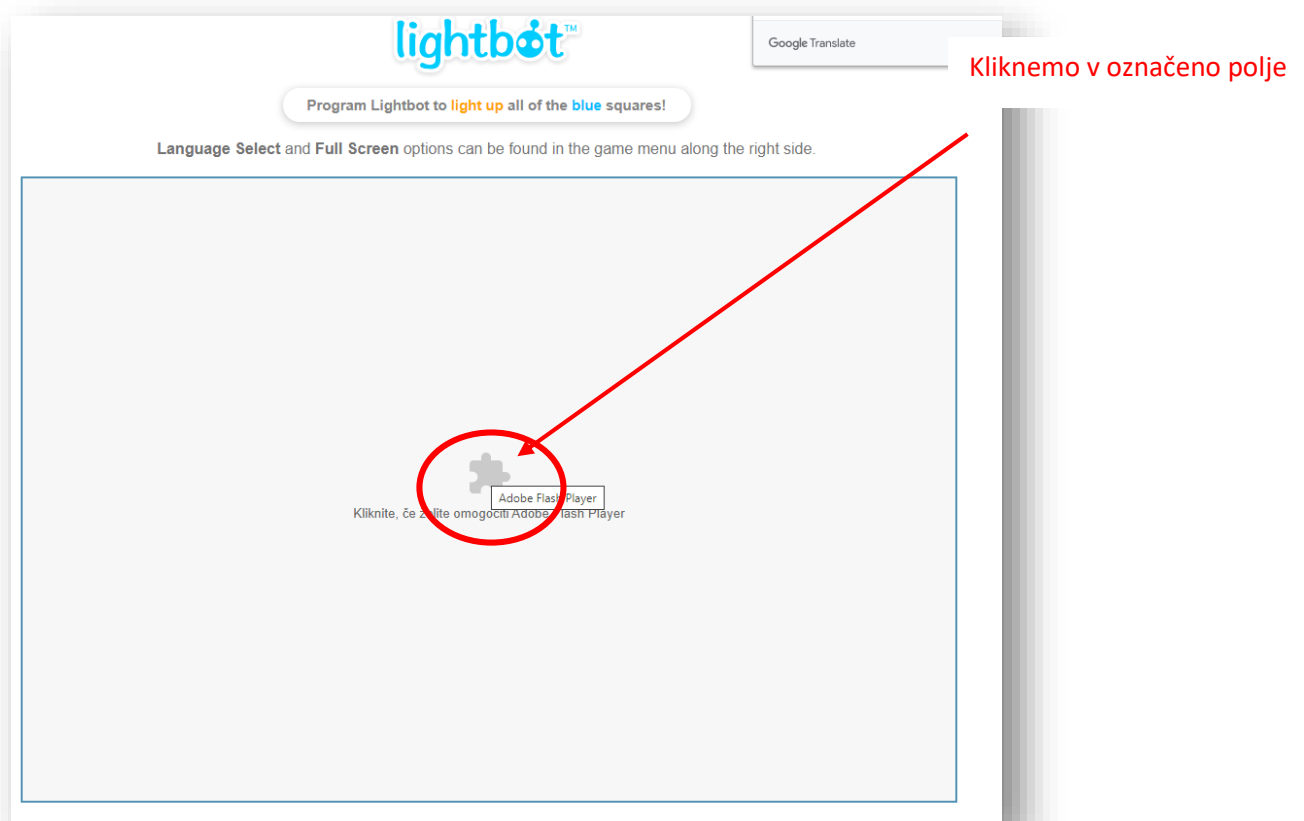

Omogočanje delovanje Flash Playerja na brskalniku Google Chrome

Zaženemo brskalnik Google Chrome

Spremenimo nastavitve!!!

VKLOPIMO

Gremo na spletno stran ki zahteva vklop vtičnika Flash Player za delovanje

Po kliku se pojavi pojavno okno z obvestilom, kjer kliknemo na »Dovoli«