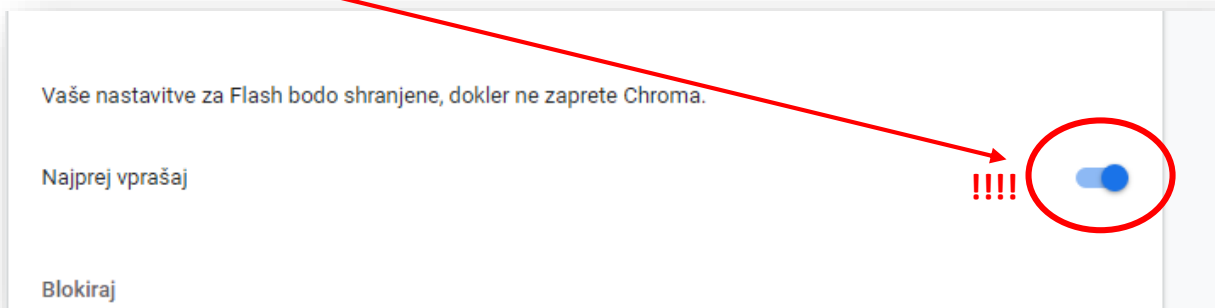

Omogočanje delovanje Flash Playerja na brskalniku Google Chrome

Zaženemo brskalnik Google Chrome

Spremenimo nastavitve!!!

VKLOPIMO

Gremo na spletno stran ki zahteva vklop vtičnika Flash Player za delovanje

Po kliku se pojavi pojavno okno z obvestilom, kjer kliknemo na »Dovoli«