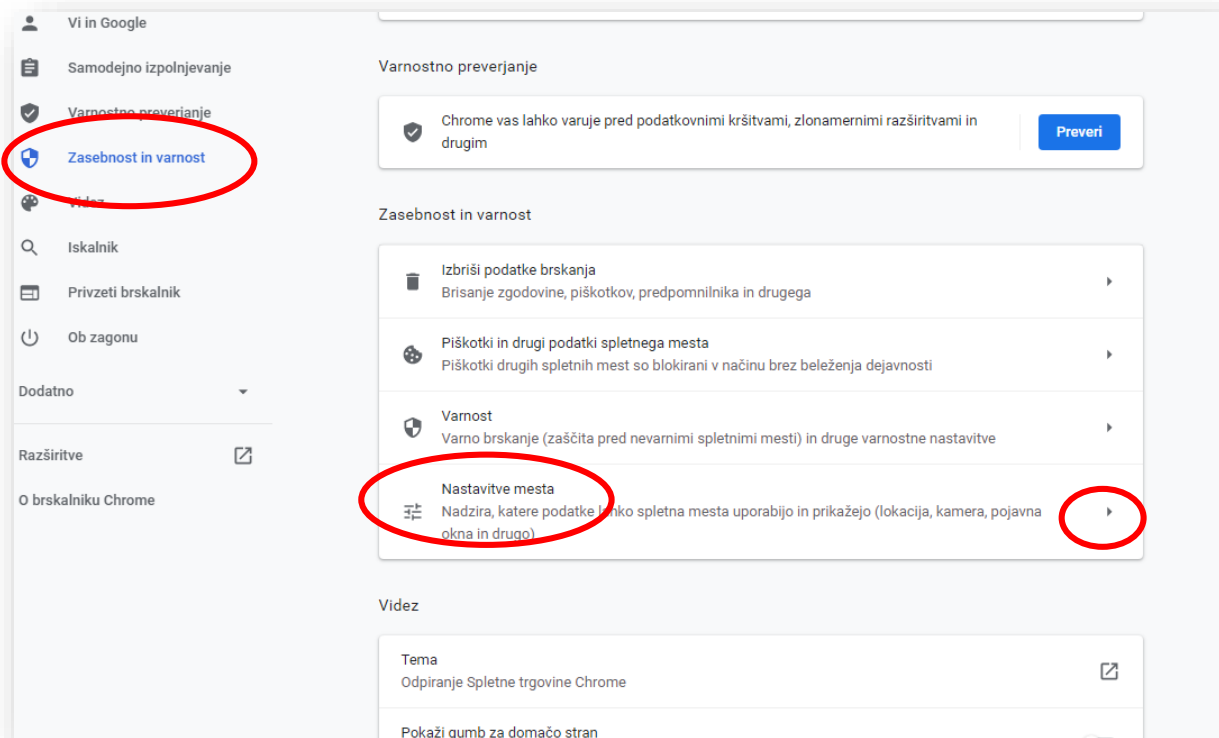

Omogočanje delovanje Flash Playerja na brskalniku Google Chrome

Zaženemo brskalnik Google Chrome

Spremenimo nastavitve!!!

VKLOPIMO

Gremo na spletno stran ki zahteva vklop vtičnika Flash Player za delovanje

Po kliku se pojavi pojavno okno z obvestilom, kjer kliknemo na »Dovoli«