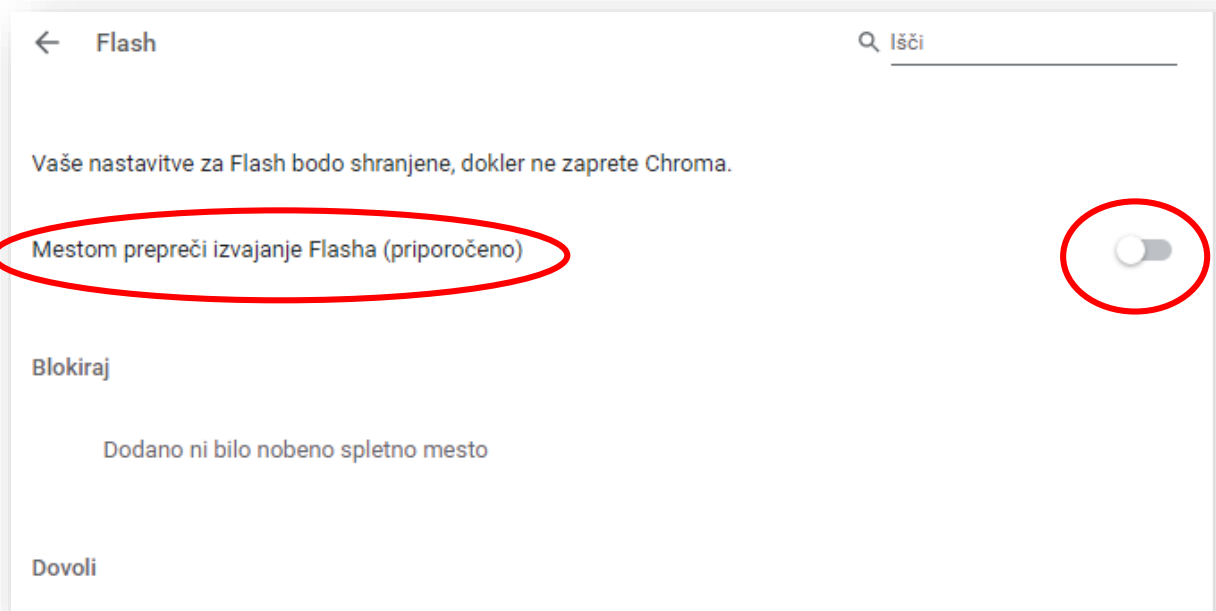

Omogočanje delovanje Flash Playerja na brskalniku Google Chrome

Zaženemo brskalnik Google Chrome

Spremenimo nastavitve!!!

VKLOPIMO

Gremo na spletno stran ki zahteva vklop vtičnika Flash Player za delovanje