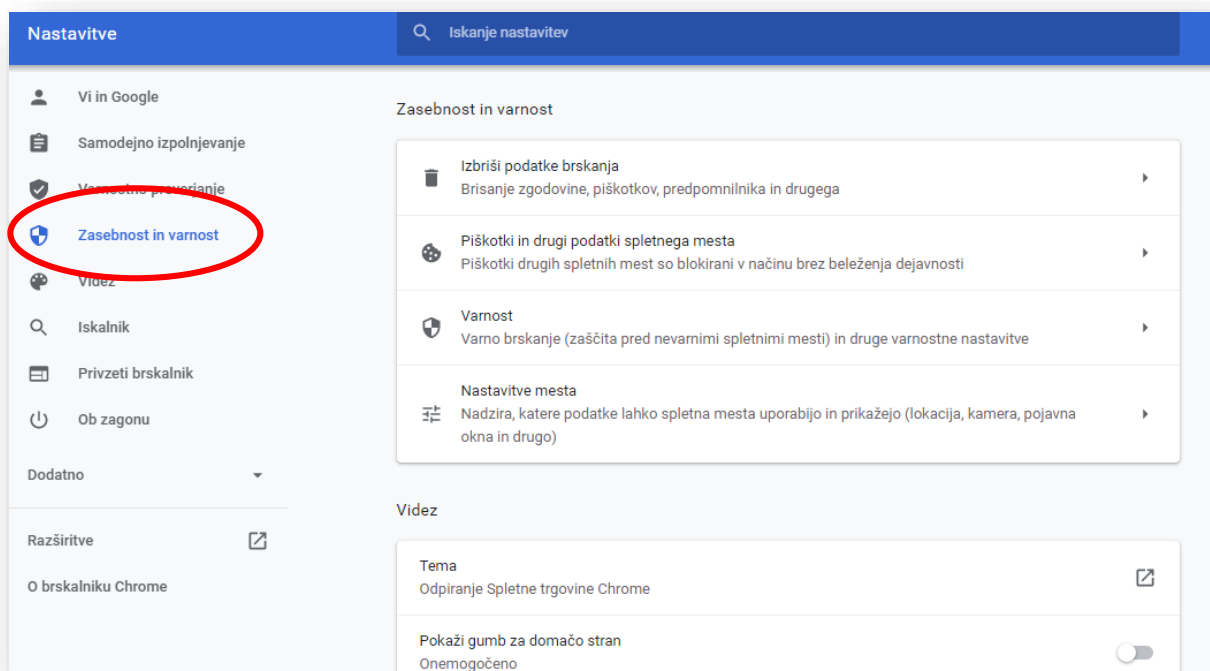

Omogočanje delovanje Flash Playerja na brskalniku Google Chrome

Zaženemo brskalnik Google Chrome

Spremenimo nastavitve!!!

VKLOPIMO

Gremo na spletno stran ki zahteva vklop vtičnika Flash Player za delovanje